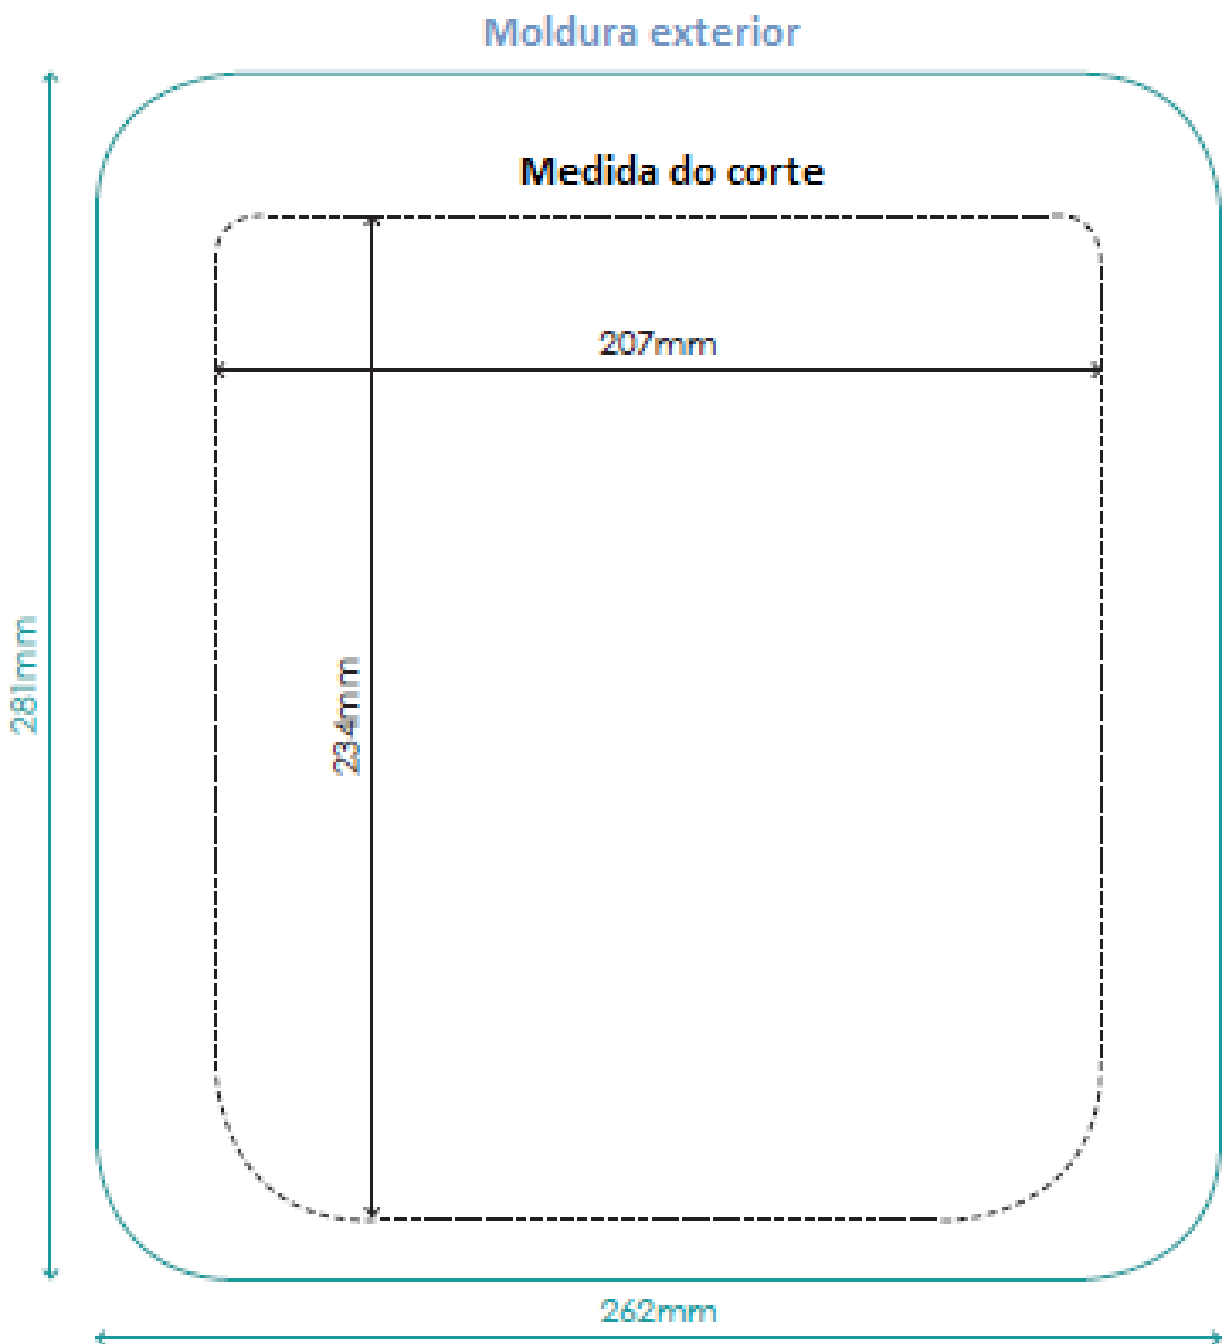

Medidas da abertura para a gateira SureFlap Grande com microchip

Este desenho não está à escala e, portanto, não é adequado como modelo!

Use o interior da moldura externa da gateira como modelo para fazer o recorte.
Encontra instruções completas para a instalação no manual do produto.