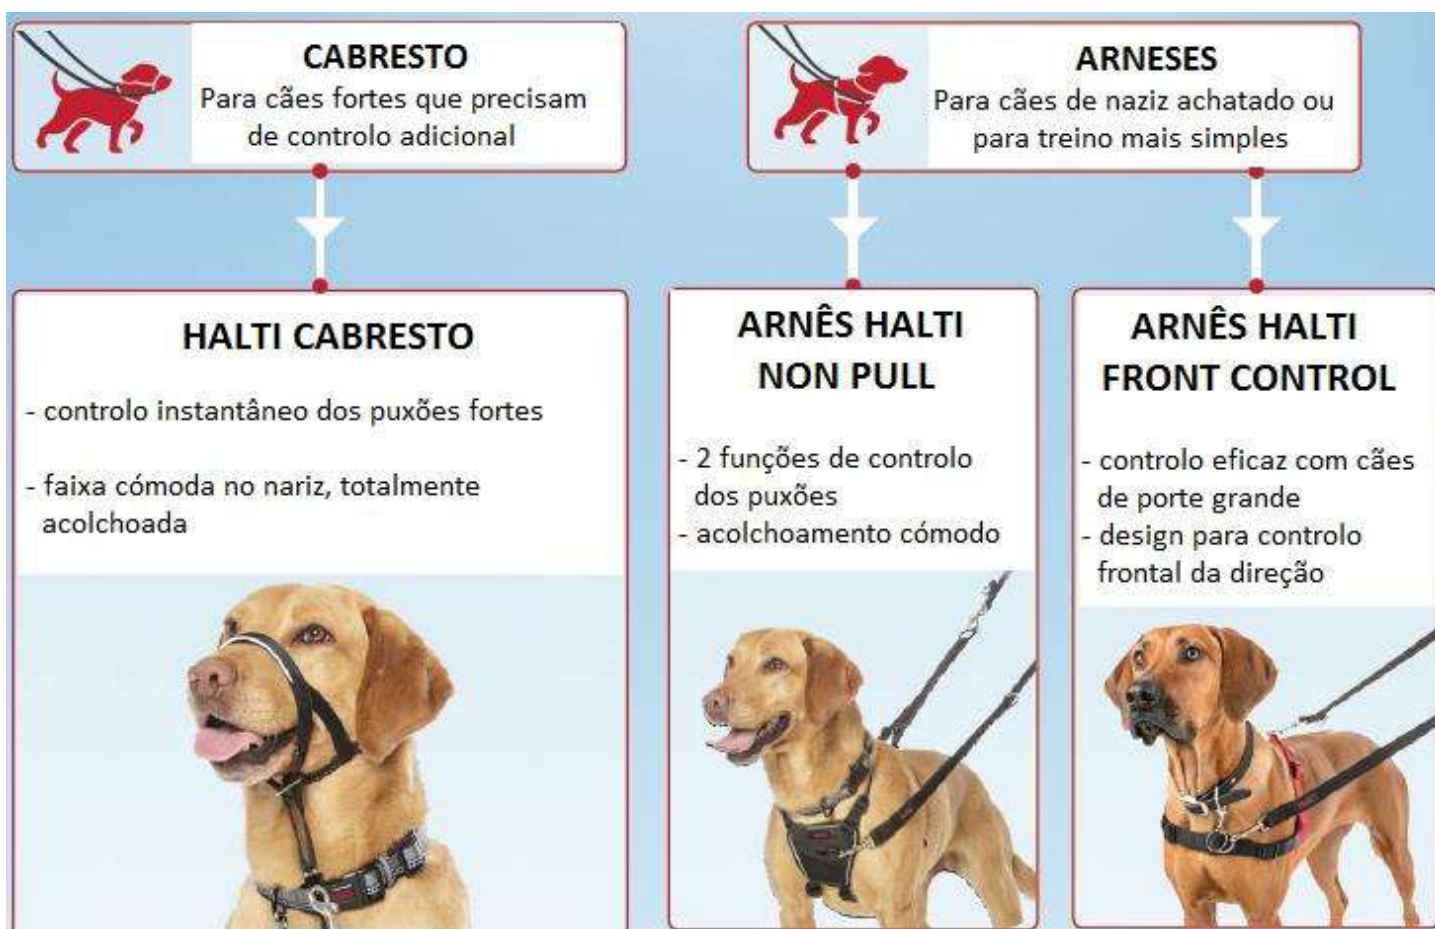

O nosso guia vai ajudá-lo a encontrar a solução antipuxões adequada para o seu cão.

HALTI TRELA DE TREINO
Design com costura dupla | Controlo adicional
Usar com cabresto e arneses HALTI