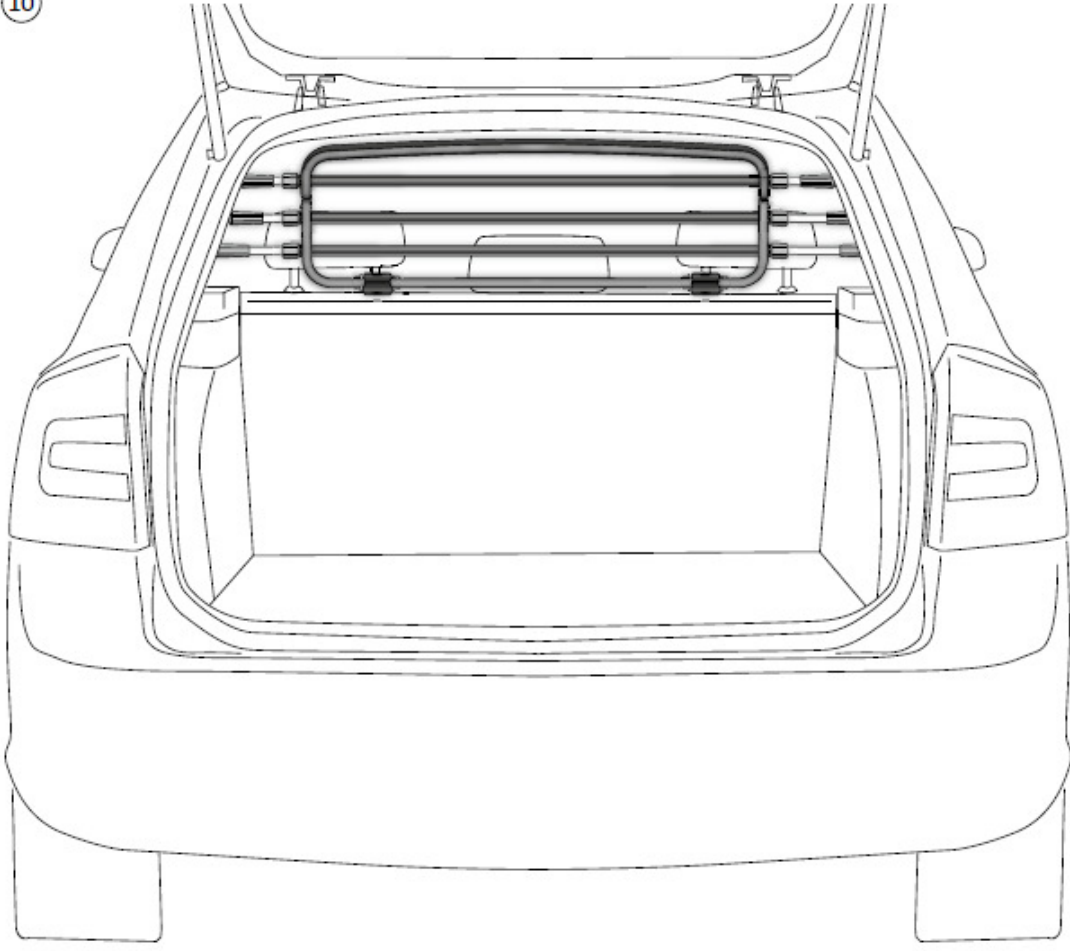

Utilização: proteção dos ocupantes ao transportar carga

Tipo e versão: perfis de alumínio anodizado, aço com revestimento em pó, eco inoxidável

Dimensões: Altura 25 cm, Largura: 95-145 cm (varas telescópicas)

Lista de peças:

- 1- Suporte da grelha1x
- 2- Parte inferior da grelha 1x
- 3- Suporte telescópico 6x
- 4- Manga de fixação 6x
- 5- Parafuso de estrela “pequeno” 4x
- 6- Ângulo de conexão 2x
- 7- Fecho de aperto 2x
- 8- Parafuso de estrela “grande” 4x
- 9- Fecho em concha 2x
- 10- Bola de aperto 2x
- 11- Concha de pressão 2x
- 12- Elemento de suporte 2x
- 13- Parafuso sem cabeça M6 2x
- 14- Porca sextavada M6 4x
- 15- Segmento de suporte com
braçadeira 2x
- 16- Segmento de suporte sem
braçadeira 2x
- 17- Parafuso allen 4x
- 18- Disco inferior 4x
- 19- Chave allen “grande” 1x
- 20- Chave allen “pequena” 1x
- 21- Chave de estrela 1x

INSTRUÇÕES DE MONTAGEM

4

5

6

7

8

9

10

Informação geral:

Certifique-se de que a grade está posicionada no meio do veículo e que todas as peças de montagem estão bem apertadas. Certifique-se de que os encostos de cabeça estão encaixados corretamente. Verifique se o encosto está travado no lugar antes de iniciar a viagem. Nalguns veículos, a capa de enrolar não pode ser montada em combinação com a grelha divisória. Se a grade não estiver a ser usada, pode ser removida dos elementos do apoio de cabeça simplesmente aliviando as braçadeiras laterais (abertura rápida). Distância máxima entre as barras internas dos encostos de cabeça: máx. 66 cm