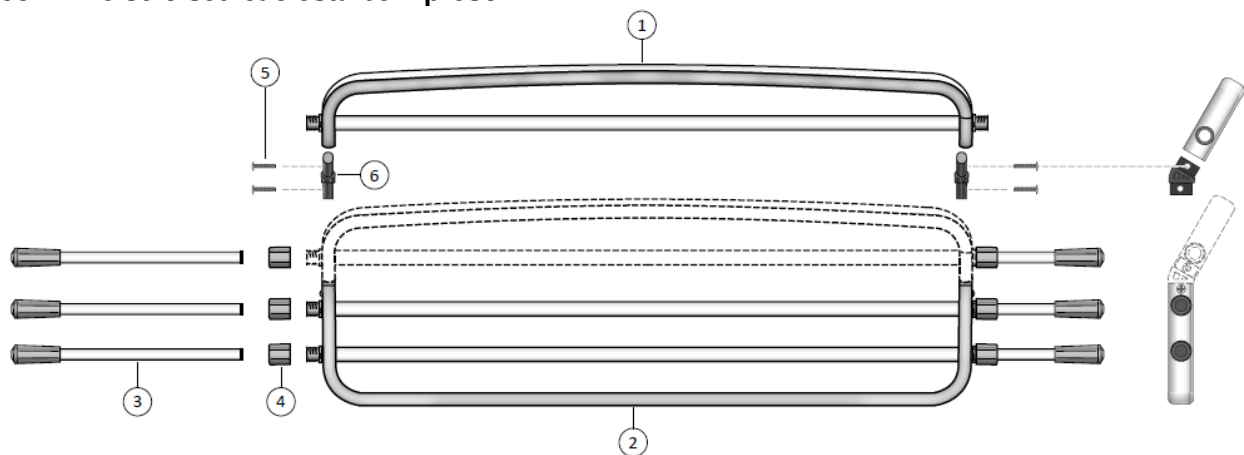

INSTRUÇÕES DE MONTAGEM

Nome do produto: ROADMASTER DELUXE

Designação do produto: grelha universal para bagageira do carro e para transportar o cão

Peça n.º : 10001413

Acessório: para aplicação nas barras de apoio de cabeça

Utilização: proteção dos ocupantes ao transportar carga

Tipo e versão: perfis de alumínio anodizado, aço com revestimento em pó, eco inoxidável

Dimensões: Altura 25 cm, Largura: 95-145 cm (varas telescópicas)

Lista de peças:

- 1- Suporte da grelha1x
- 2- Parte inferior da grelha 1x
- 3- Suporte telescópico 6x
- 4- Manga de fixação 6x
- 5- Parafuso de estrela “pequeno” 4x
- 6- Ângulo de conexão 2x
- 7- Fecho de aperto 2x
- 8- Parafuso de estrela “grande” 4x
- 9- Fecho em concha 2x
- 10- Bola de aperto 2x
- 11- Concha de pressão 2x
- 12- Elemento de suporte 2x
- 13- Parafuso sem cabeça M6 2x
- 14- Porca sextavada M6 4x
- 15- Segmento de suporte com
braçadeira 2x
- 16- Segmento de suporte sem
braçadeira 2x
- 17- Parafuso allen 4x
- 18- Disco inferior 4x
- 19- Chave allen “grande” 1x
- 20- Chave allen “pequena” 1x
- 21- Chave de estrela 1x

Informação geral:

Certifique-se de que a grade está posicionada no meio do veículo e que todas as peças de montagem estão bem apertadas. Certifique-se de que os encostos de cabeça estão encaixados corretamente. Verifique se o encosto está travado no lugar antes de iniciar a viagem. Nalguns veículos, a capa de enrolar não pode ser montada em combinação com a grelha divisória. Se a grade não estiver a ser usada, pode ser removida dos elementos do apoio de cabeça simplesmente aliviando as braçadeiras laterais (abertura rápida). Distância máxima entre as barras internas dos encostos de cabeça: máx. 66 cm