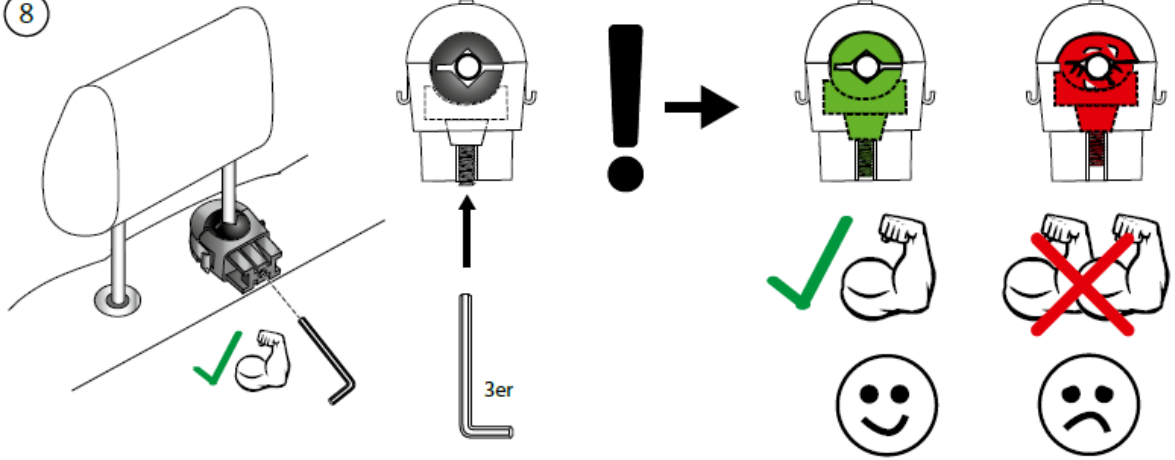

Utilização: proteção dos ocupantes ao transportar carga

Tipo e versão: perfis de alumínio anodizado, aço com revestimento em pó, eco inoxidável

Dimensões: Altura 25 cm, Largura: 95-145 cm (varas telescópicas)

Lista de peças:

- 1- Suporte da grelha1x
- 2- Parte inferior da grelha 1x
- 3- Suporte telescópico 6x
- 4- Manga de fixação 6x
- 5- Parafuso de estrela “pequeno” 4x
- 6- Ângulo de conexão 2x
- 7- Fecho de aperto 2x
- 8- Parafuso de estrela “grande” 4x
- 9- Fecho em concha 2x
- 10- Bola de aperto 2x
- 11- Concha de pressão 2x
- 12- Elemento de suporte 2x
- 13- Parafuso sem cabeça M6 2x
- 14- Porca sextavada M6 4x
- 15- Segmento de suporte com
braçadeira 2x
- 16- Segmento de suporte sem
braçadeira 2x
- 17- Parafuso allen 4x
- 18- Disco inferior 4x
- 19- Chave allen “grande” 1x
- 20- Chave allen “pequena” 1x
- 21- Chave de estrela 1x

INSTRUÇÕES DE MONTAGEM

4

5

6

7

8

9

10

Informação geral:

Certifique-se de que a grade está posicionada no meio do veículo e que todas as peças de montagem estão bem apertadas. Certifique-se de que os encostos de cabeça estão encaixados corretamente. Verifique se o encosto está travado no lugar antes de iniciar a viagem. Nalguns veículos, a capa de enrolar não pode ser montada em combinação com a grelha divisória. Se a grade não estiver a ser usada, pode ser removida dos elementos do apoio de cabeça simplesmente aliviando as braçadeiras laterais (abertura rápida). Distância máxima entre as barras internas dos encostos de cabeça: máx. 66 cm