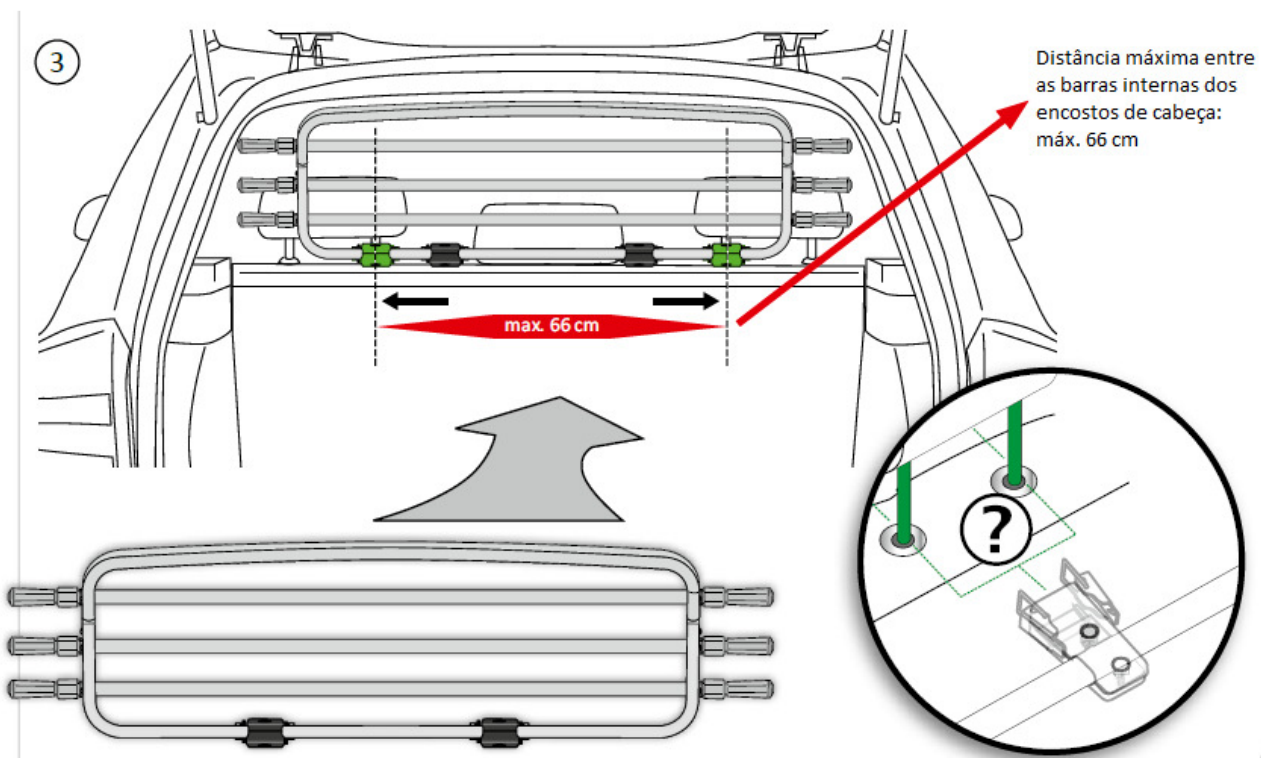

INSTRUÇÕES DE MONTAGEM