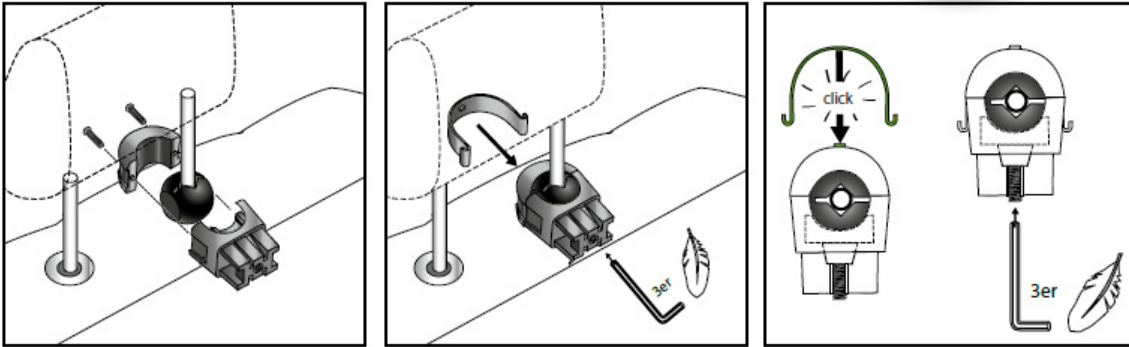

Utilização: proteção dos ocupantes ao transportar carga

Tipo e versão: perfis de alumínio anodizado, aço com revestimento em pó, eco inoxidável

Dimensões: Altura 25 cm, Largura: 95-145 cm (varas telescópicas)

Lista de peças:

- 1- Suporte da grelha1x
- 2- Parte inferior da grelha 1x
- 3- Suporte telescópico 6x
- 4- Manga de fixação 6x
- 5- Parafuso de estrela “pequeno” 4x
- 6- Ângulo de conexão 2x
- 7- Fecho de aperto 2x
- 8- Parafuso de estrela “grande” 4x
- 9- Fecho em concha 2x
- 10- Bola de aperto 2x
- 11- Concha de pressão 2x
- 12- Elemento de suporte 2x
- 13- Parafuso sem cabeça M6 2x
- 14- Porca sextavada M6 4x
- 15- Segmento de suporte com
braçadeira 2x
- 16- Segmento de suporte sem
braçadeira 2x
- 17- Parafuso allen 4x
- 18- Disco inferior 4x
- 19- Chave allen “grande” 1x
- 20- Chave allen “pequena” 1x
- 21- Chave de estrela 1x

INSTRUÇÕES DE MONTAGEM

4

5

6

7

8

9

10

Informação geral:

Certifique-se de que a grade está posicionada no meio do veículo e que todas as peças de montagem estão bem apertadas. Certifique-se de que os encostos de cabeça estão encaixados corretamente. Verifique se o encosto está travado no lugar antes de iniciar a viagem. Nalguns veículos, a capa de enrolar não pode ser montada em combinação com a grelha divisória. Se a grade não estiver a ser usada, pode ser removida dos elementos do apoio de cabeça simplesmente aliviando as braçadeiras laterais (abertura rápida). Distância máxima entre as barras internas dos encostos de cabeça: máx. 66 cm