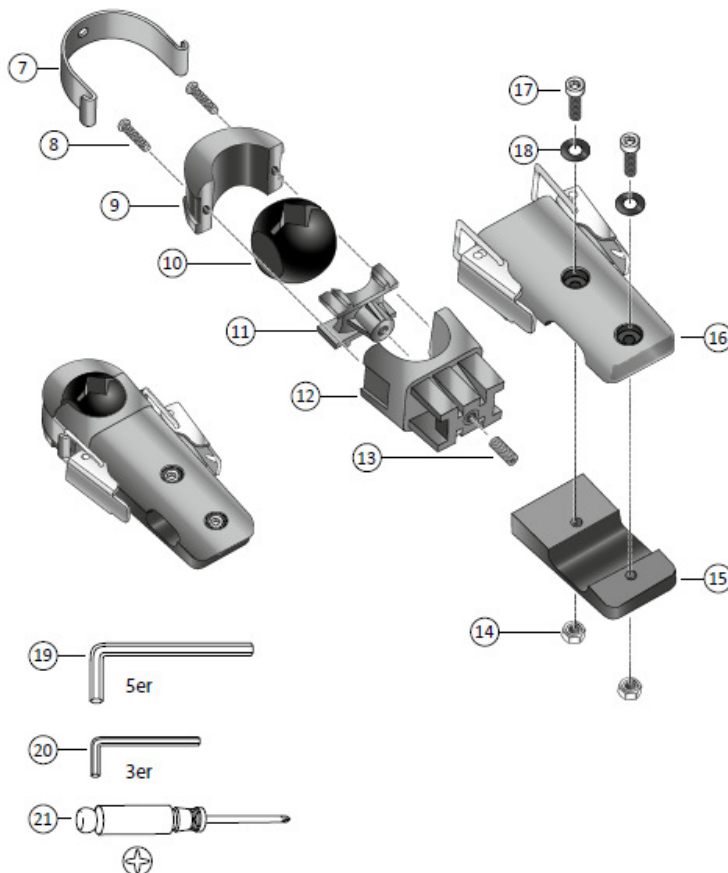

INSTRUÇÕES DE MONTAGEM

Nome do produto: ROADMASTER DELUXE

Designação do produto: grelha universal para bagageira do carro e para transportar o cão

Peça n.º : 10001413

Acessório: para aplicação nas barras de apoio de cabeça

Utilização: proteção dos ocupantes ao transportar carga

Tipo e versão: perfis de alumínio anodizado, aço com revestimento em pó, eco inoxidável

Dimensões: Altura 25 cm, Largura: 95-145 cm (varas telescópicas)

Lista de peças:

- 1- Suporte da grelha1x
- 2- Parte inferior da grelha 1x
- 3- Suporte telescópico 6x
- 4- Manga de fixação 6x
- 5- Parafuso de estrela “pequeno” 4x
- 6- Ângulo de conexão 2x
- 7- Fecho de aperto 2x
- 8- Parafuso de estrela “grande” 4x
- 9- Fecho em concha 2x
- 10- Bola de aperto 2x
- 11- Concha de pressão 2x
- 12- Elemento de suporte 2x
- 13- Parafuso sem cabeça M6 2x
- 14- Porca sextavada M6 4x
- 15- Segmento de suporte com
braçadeira 2x
- 16- Segmento de suporte sem
braçadeira 2x
- 17- Parafuso allen 4x
- 18- Disco inferior 4x
- 19- Chave allen “grande” 1x
- 20- Chave allen “pequena” 1x
- 21- Chave de estrela 1x

Informação geral:

Certifique-se de que a grade está posicionada no meio do veículo e que todas as peças de montagem estão bem apertadas. Certifique-se de que os encostos de cabeça estão encaixados corretamente. Verifique se o encosto está travado no lugar antes de iniciar a viagem. Nalguns veículos, a capa de enrolar não pode ser montada em combinação com a grelha divisória. Se a grade não estiver a ser usada, pode ser removida dos elementos do apoio de cabeça simplesmente aliviando as braçadeiras laterais (abertura rápida). Distância máxima entre as barras internas dos encostos de cabeça: máx. 66 cm