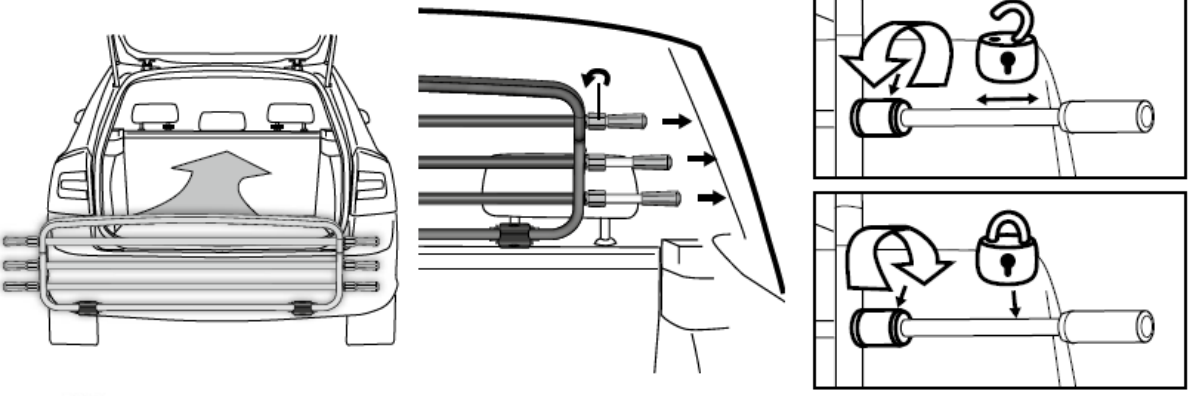

Utilização: proteção dos ocupantes ao transportar carga

Tipo e versão: perfis de alumínio anodizado, aço com revestimento em pó, eco inoxidável

Dimensões: Altura 25 cm, Largura: 95-145 cm (varas telescópicas)

Lista de peças:

- 1- Suporte da grelha1x
- 2- Parte inferior da grelha 1x
- 3- Suporte telescópico 6x
- 4- Manga de fixação 6x
- 5- Parafuso de estrela “pequeno” 4x
- 6- Ângulo de conexão 2x
- 7- Fecho de aperto 2x
- 8- Parafuso de estrela “grande” 4x
- 9- Fecho em concha 2x
- 10- Bola de aperto 2x
- 11- Concha de pressão 2x
- 12- Elemento de suporte 2x
- 13- Parafuso sem cabeça M6 2x
- 14- Porca sextavada M6 4x
- 15- Segmento de suporte com
braçadeira 2x
- 16- Segmento de suporte sem
braçadeira 2x
- 17- Parafuso allen 4x
- 18- Disco inferior 4x
- 19- Chave allen “grande” 1x
- 20- Chave allen “pequena” 1x
- 21- Chave de estrela 1x

INSTRUÇÕES DE MONTAGEM

4

5

6

7

8

9

10

Informação geral:

Certifique-se de que a grade está posicionada no meio do veículo e que todas as peças de montagem estão bem apertadas. Certifique-se de que os encostos de cabeça estão encaixados corretamente. Verifique se o encosto está travado no lugar antes de iniciar a viagem. Nalguns veículos, a capa de enrolar não pode ser montada em combinação com a grelha divisória. Se a grade não estiver a ser usada, pode ser removida dos elementos do apoio de cabeça simplesmente aliviando as braçadeiras laterais (abertura rápida). Distância máxima entre as barras internas dos encostos de cabeça: máx. 66 cm