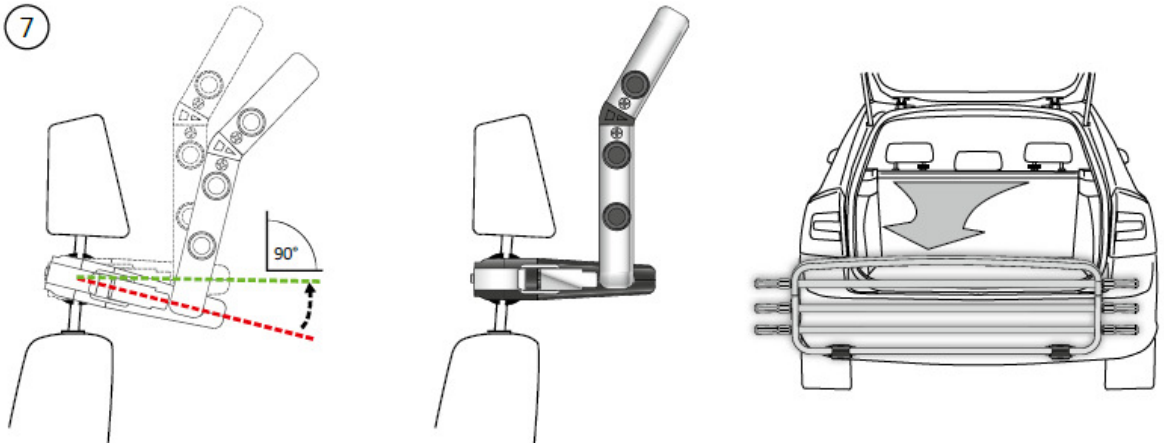

Utilização: proteção dos ocupantes ao transportar carga

Tipo e versão: perfis de alumínio anodizado, aço com revestimento em pó, eco inoxidável

Dimensões: Altura 25 cm, Largura: 95-145 cm (varas telescópicas)

Lista de peças:

- 1- Suporte da grelha1x
- 2- Parte inferior da grelha 1x
- 3- Suporte telescópico 6x
- 4- Manga de fixação 6x
- 5- Parafuso de estrela “pequeno” 4x
- 6- Ângulo de conexão 2x
- 7- Fecho de aperto 2x
- 8- Parafuso de estrela “grande” 4x
- 9- Fecho em concha 2x
- 10- Bola de aperto 2x
- 11- Concha de pressão 2x
- 12- Elemento de suporte 2x
- 13- Parafuso sem cabeça M6 2x
- 14- Porca sextavada M6 4x
- 15- Segmento de suporte com
braçadeira 2x
- 16- Segmento de suporte sem
braçadeira 2x
- 17- Parafuso allen 4x
- 18- Disco inferior 4x
- 19- Chave allen “grande” 1x
- 20- Chave allen “pequena” 1x
- 21- Chave de estrela 1x

INSTRUÇÕES DE MONTAGEM

4

5

6

7

8

9

10

Informação geral:

Certifique-se de que a grade está posicionada no meio do veículo e que todas as peças de montagem estão bem apertadas. Certifique-se de que os encostos de cabeça estão encaixados corretamente. Verifique se o encosto está travado no lugar antes de iniciar a viagem. Nalguns veículos, a capa de enrolar não pode ser montada em combinação com a grelha divisória. Se a grade não estiver a ser usada, pode ser removida dos elementos do apoio de cabeça simplesmente aliviando as braçadeiras laterais (abertura rápida). Distância máxima entre as barras internas dos encostos de cabeça: máx. 66 cm