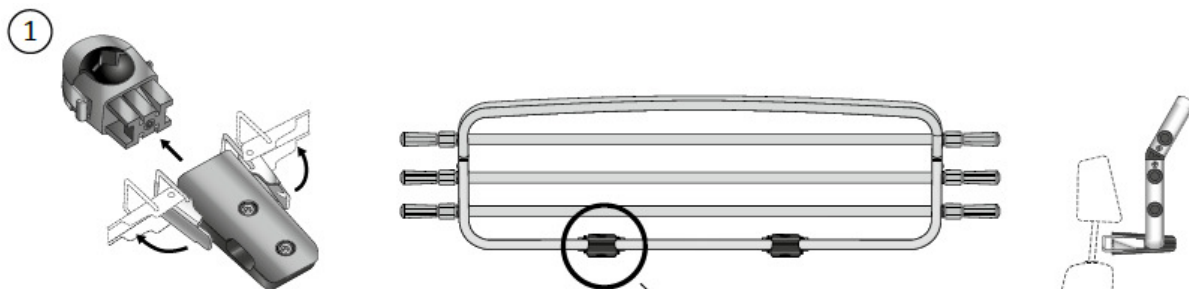

INSTRUÇÕES DE MONTAGEM