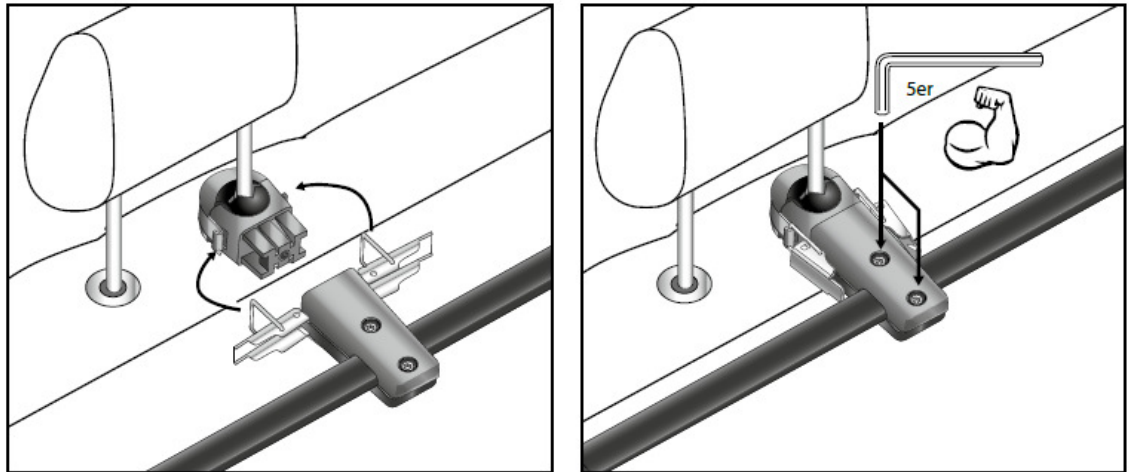

Utilização: proteção dos ocupantes ao transportar carga

Tipo e versão: perfis de alumínio anodizado, aço com revestimento em pó, eco inoxidável

Dimensões: Altura 25 cm, Largura: 95-145 cm (varas telescópicas)

Lista de peças:

- 1- Suporte da grelha1x
- 2- Parte inferior da grelha 1x
- 3- Suporte telescópico 6x
- 4- Manga de fixação 6x
- 5- Parafuso de estrela “pequeno” 4x
- 6- Ângulo de conexão 2x
- 7- Fecho de aperto 2x
- 8- Parafuso de estrela “grande” 4x
- 9- Fecho em concha 2x
- 10- Bola de aperto 2x
- 11- Concha de pressão 2x
- 12- Elemento de suporte 2x
- 13- Parafuso sem cabeça M6 2x
- 14- Porca sextavada M6 4x
- 15- Segmento de suporte com
braçadeira 2x
- 16- Segmento de suporte sem
braçadeira 2x
- 17- Parafuso allen 4x
- 18- Disco inferior 4x
- 19- Chave allen “grande” 1x
- 20- Chave allen “pequena” 1x
- 21- Chave de estrela 1x

INSTRUÇÕES DE MONTAGEM

4

5

6

7

8

9

10

Informação geral:

Certifique-se de que a grade está posicionada no meio do veículo e que todas as peças de montagem estão bem apertadas. Certifique-se de que os encostos de cabeça estão encaixados corretamente. Verifique se o encosto está travado no lugar antes de iniciar a viagem. Nalguns veículos, a capa de enrolar não pode ser montada em combinação com a grelha divisória. Se a grade não estiver a ser usada, pode ser removida dos elementos do apoio de cabeça simplesmente aliviando as braçadeiras laterais (abertura rápida). Distância máxima entre as barras internas dos encostos de cabeça: máx. 66 cm