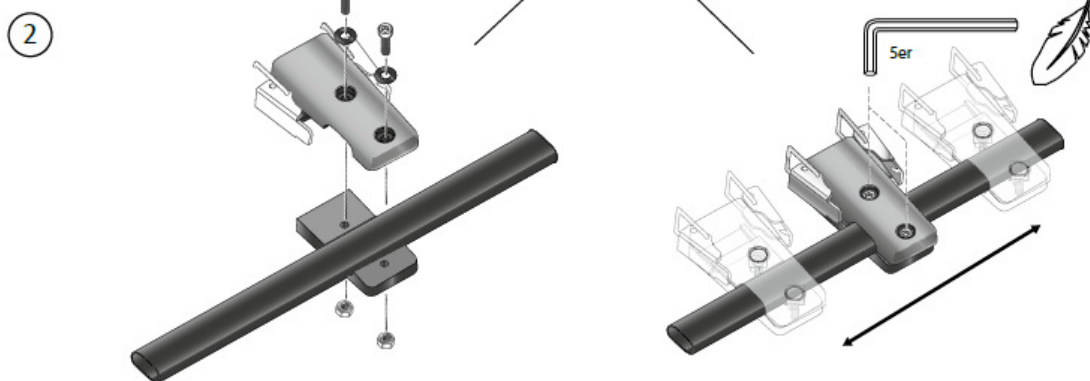

INSTRUÇÕES DE MONTAGEM